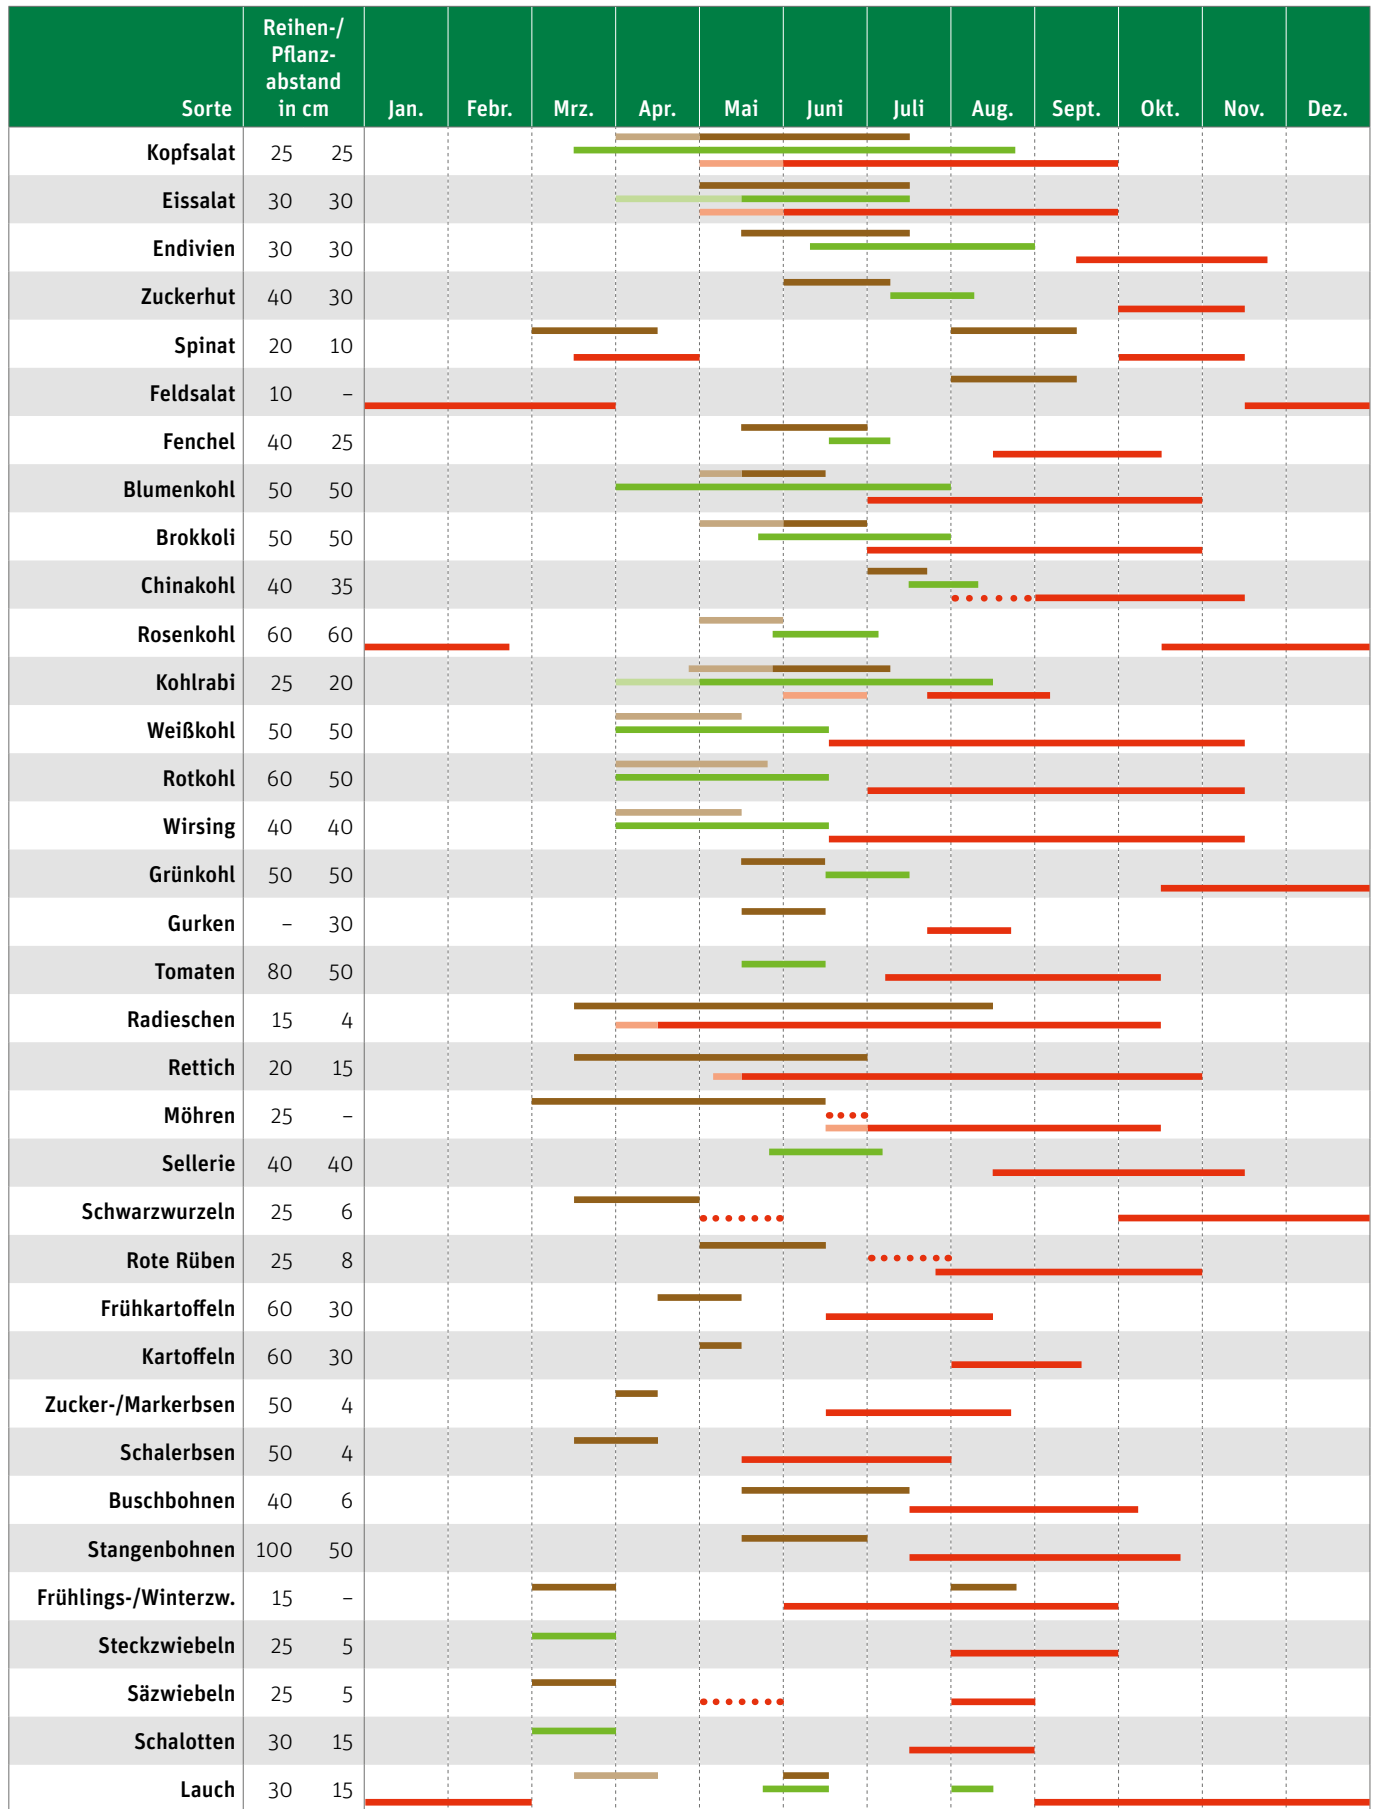

Der Gemüse-Saisonkalender

— Saat ins Freiland — Pflanzung — Ernte ••••• vereinzeln
— Saat ins Frühbeet — Pflanzung unter Folie — Erntebeginn bei Folieneinsatz

Quelle: Bayerische Gartenakademie, LWG Veitshöchheim